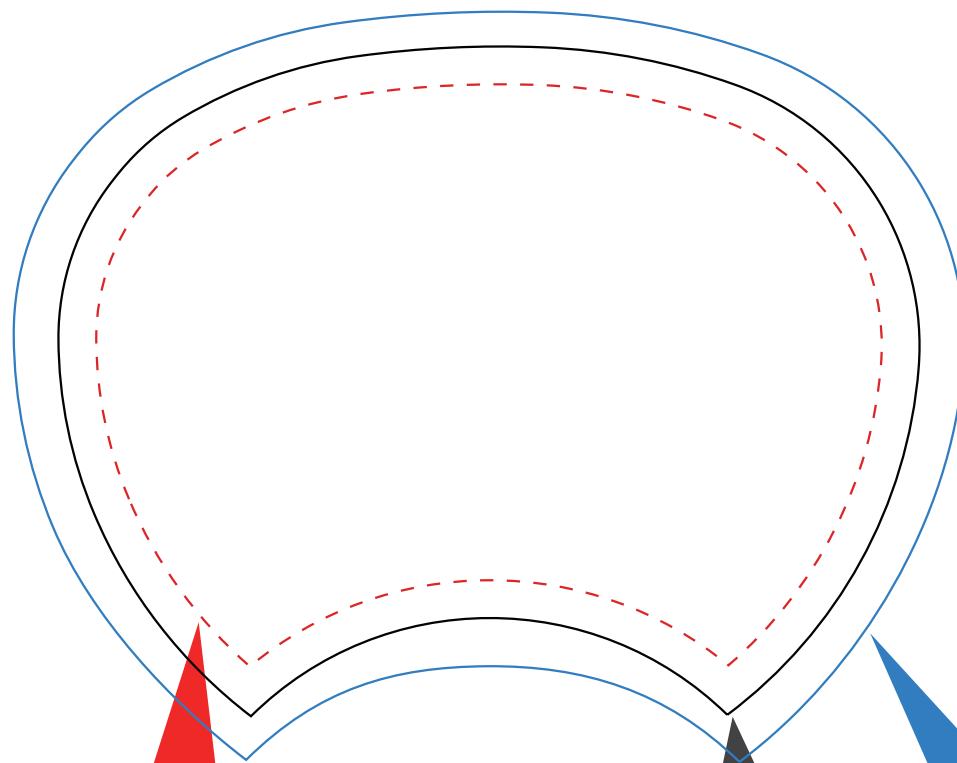

企業組合 辻芳商店 うちわデザインフォーマット(ミニサイズ) サイズ横115mm×縦165mm

切れてはいけない文字やデザインは  
赤点線より内側に収めてください。

仕上がりサイズ

フチなし印刷をご希望の場合は、  
青の線まで背景を伸ばしてください。